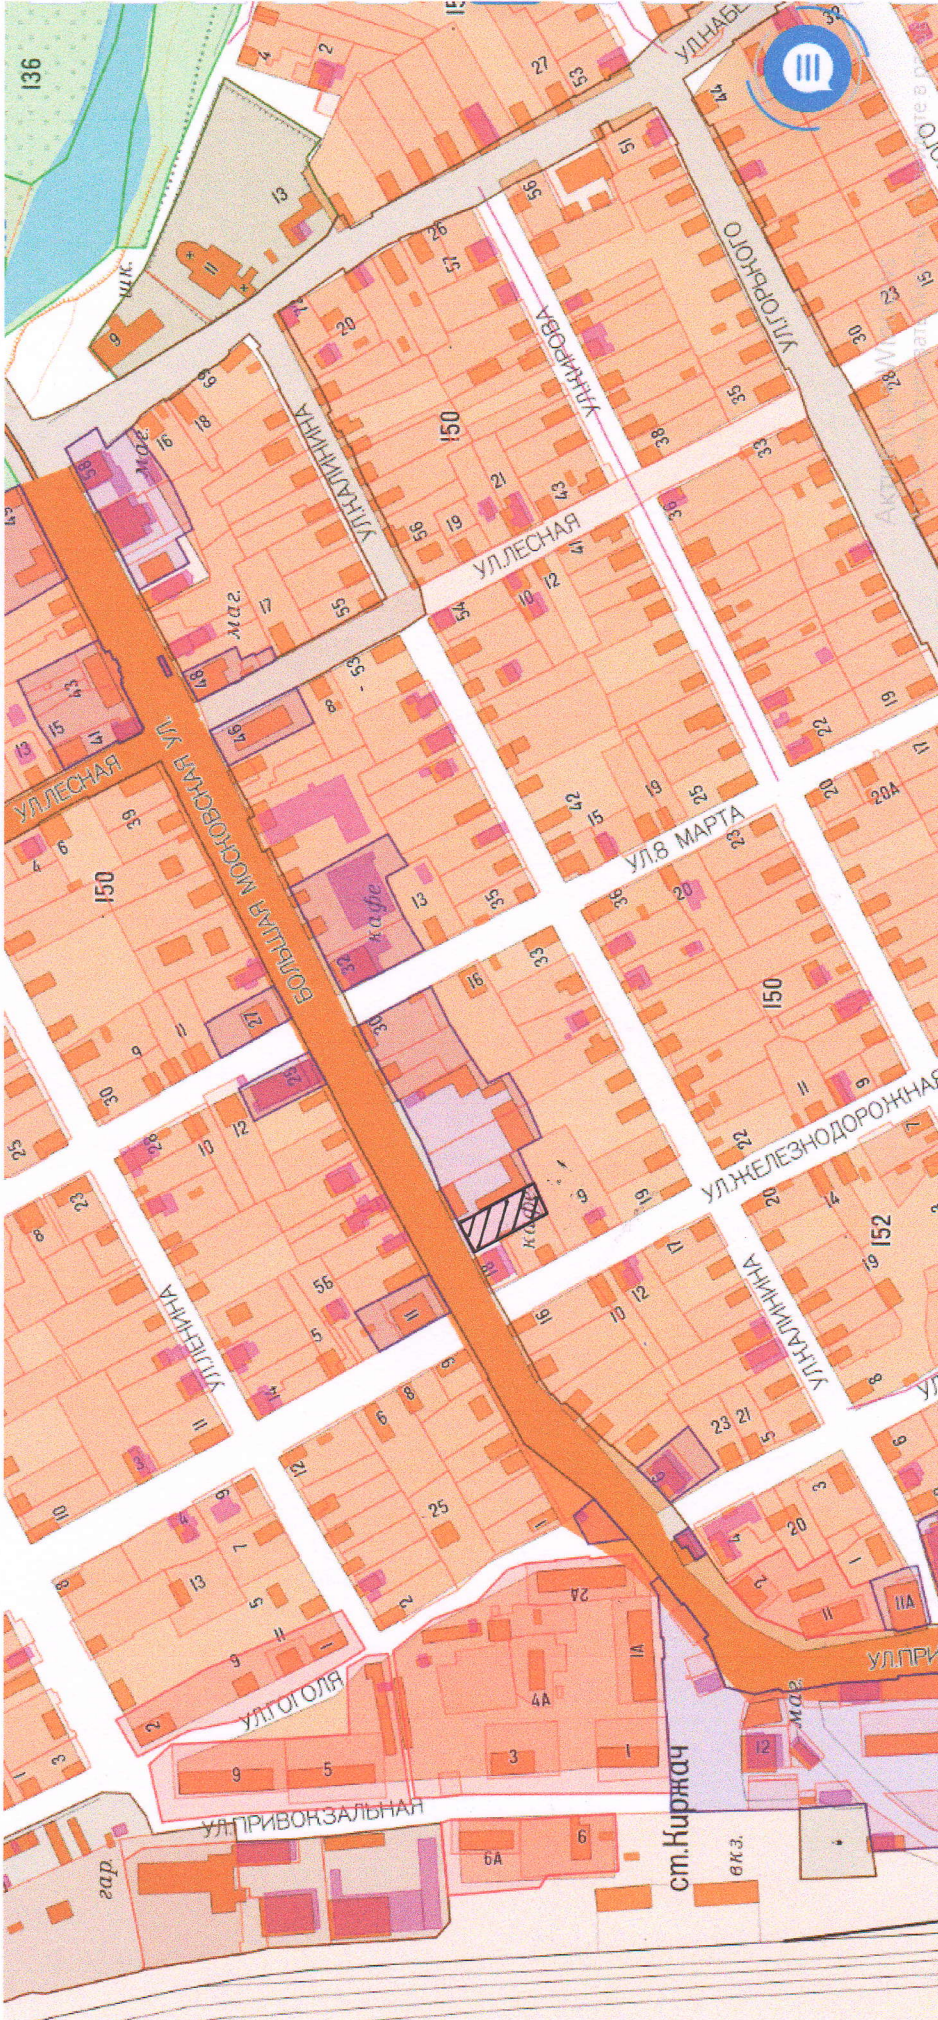

PC

Схема размещения земельного участка

запрашиваемый земельный участок, расположенный по адресу: Владимирская область, Киржачский район, г. Киржач, ул. Б.Московская, д. 20