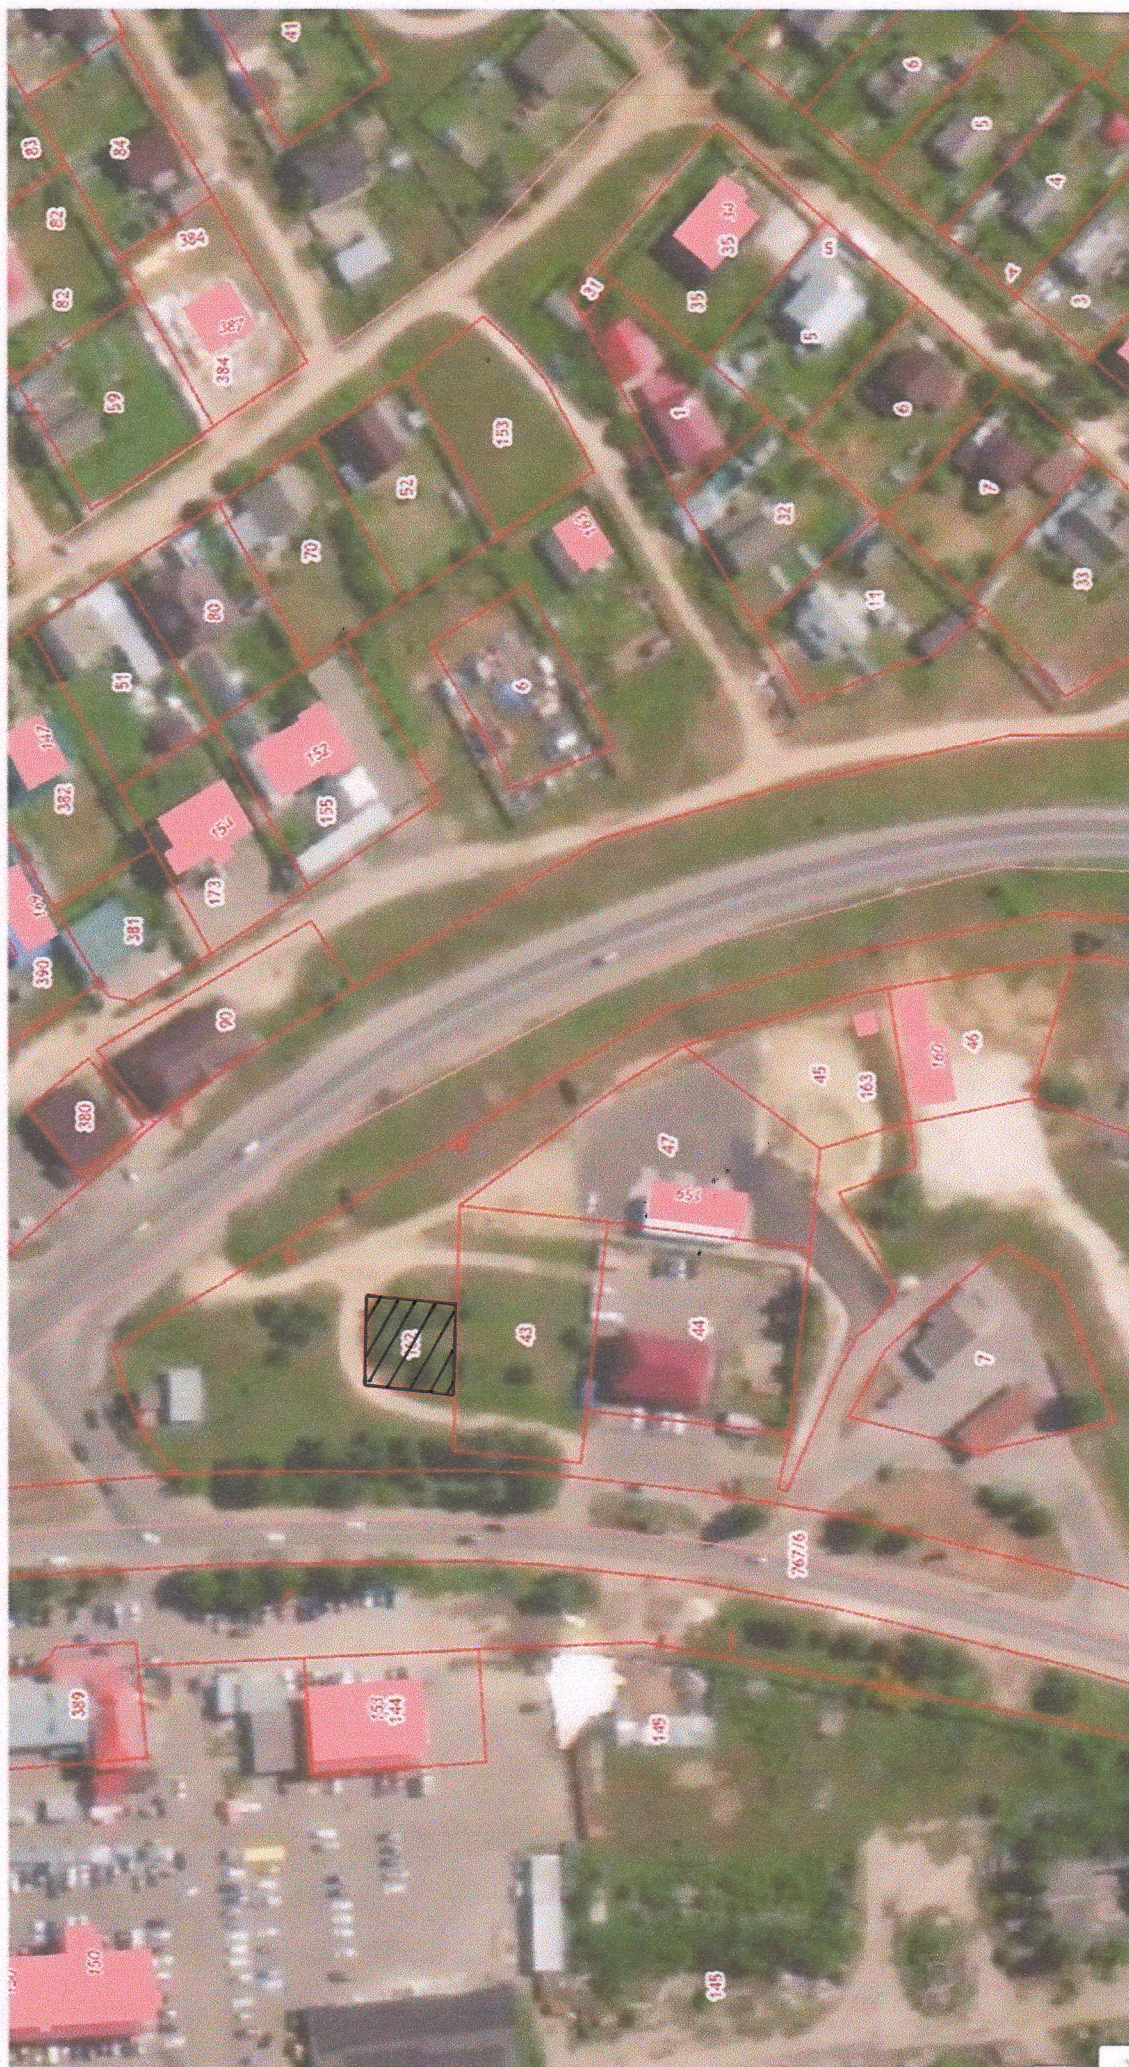

Схема расположения земельного участка с кадастровым номером 33:02:010229:162 по адресу: Владимирская область, Киржачский район, г. Киржач, ул. Привокзальная, з/у 35

- земельный участок