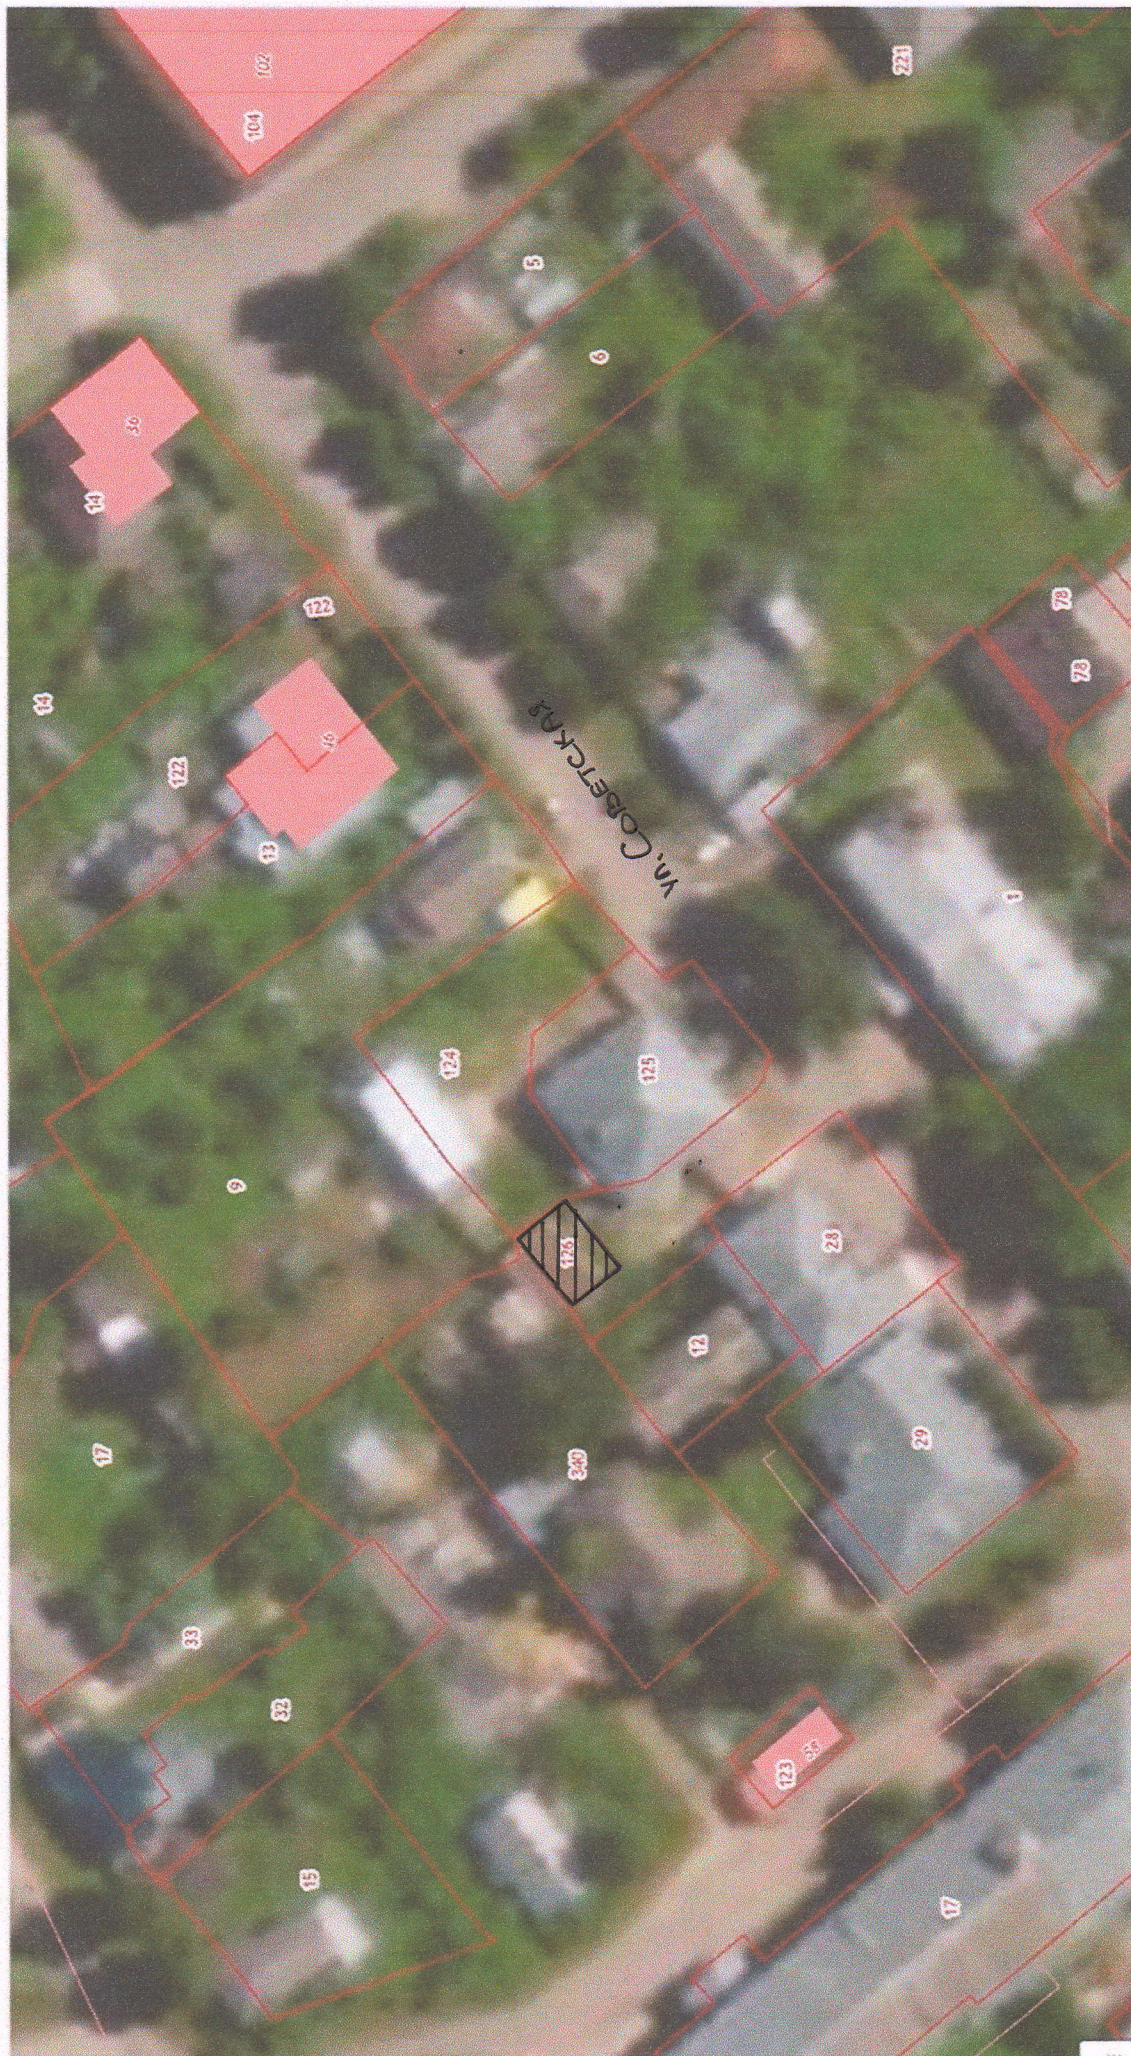

Схема расположения земельного участка с кадастровым номером 33:02:010121:126, расположенного по адресу:
Владимирская область, Киржачского района, г. Киржач, ул. Советская, з/у 1Д

 - земельный участок